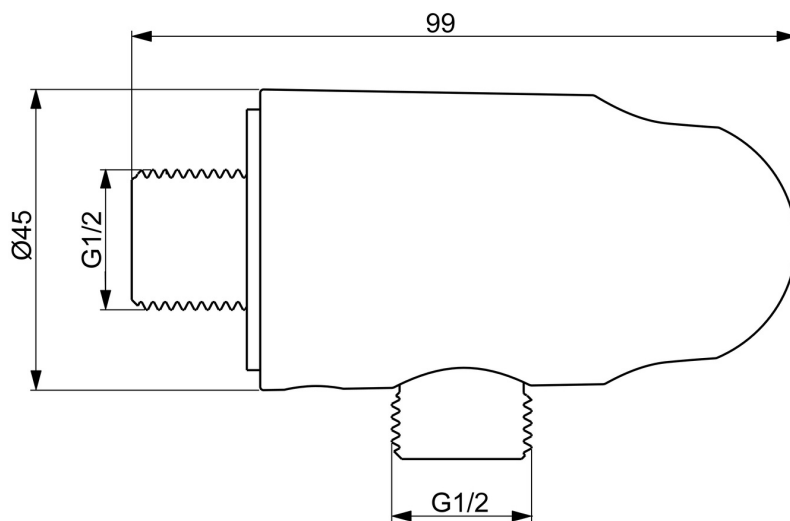

EAN: 6414150104398  
[static.oras.com/290019](https://static.oras.com/290019)

- Riešenia pre sprchy
- Príslušenstvo
- Nástenná montáž
- Chróm
- Nástenné pripojovacie koleno, Držiak sprchy
- Spätný ventil (-y)
- Priame pripojenie, Vonkajší závit

### Technical data

#### Technical properties

DN-size (nominal dimension)	<b>DN15</b>
Hot water supply	<b>max. +80°C</b>
Working pressure	<b>50 - 1000 kPa</b>
Connection size	<b>G1/2</b>
Backflow prevention (EN1717)	<b>EB</b>
Material	<b>Mosadz/Plast</b>