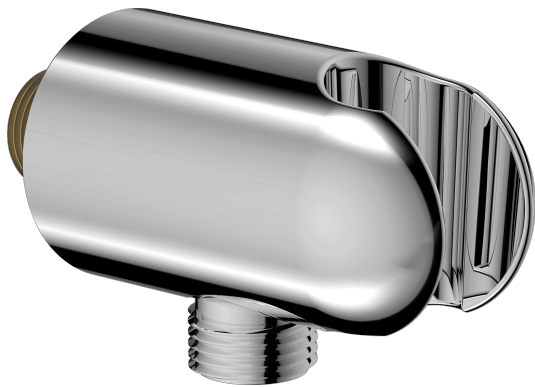

EAN: 6414150104398  
[static.oras.com/290019](https://static.oras.com/290019)

- Riešenia pre sprchy
- Príslušenstvo
- Nástenná montáž
- Chróm
- Nástenné pripojovacie koleno, Držiak sprchy
- Spätný ventil (-y)
- Priame pripojenie, Vonkajší závit